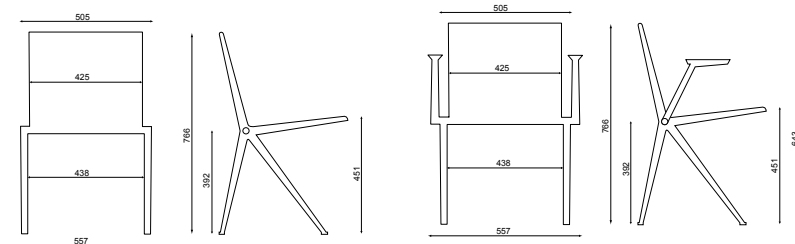

Prijslijst 2007

Mondial

De Mondial is Gerrit Rietvelds' stoel voor de wereld, ontworpen voor de wereldtentoonstelling van 1958 in Brussel en de Mondial wordt in 2007 weer opnieuw op de markt gebracht door Gispem International, de oorspronkelijke fabrikant in samenwerking met de erven Rietveld; Rietveld by Rietveld.