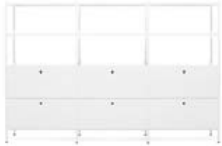

prijslijst

consumenten 20100301

NgispeN

product	artikelnr	omschrijving	prijs per stuk	
3 Minus 1 TAFEL	NT01A	280 x 90 x 76 cm, laminati & berken	€	4.058,00
Richard Hutten	NT01B	280 x 90 x 76 cm, eiken fineer	€	4.998,00
	NT01C	280 x 120 x 76 cm, laminati & berken	€	4.990,00
	NT01D	280 x 120 x 76 cm, eiken fineer	€	6.233,00

663 KAST	NK01A	Kast, wit gelakt plaatstaal, 4 jukken, 15 legborden	€	1.499,00
Gerrit Rietveld		3 kruisverbanden, 6 klepkastjes. Knock down levering		

BED=ROOM	ND01A	bed, beuken, beuken multiplex,		op aanvraag
Richard Hutten		linoleum, messing		

Berlage stoel	NS01A	58 x 43 x 85 cm, eiken en zwart	€	524,00
Richard Hutten	NS01B	58 x 43 x 85 cm, eiken en groen	€	524,00
	NS01C	58 x 43 x 85 cm, eiken en bruin	€	524,00
	NS01D	58 x 43 x 85 cm, eiken en rood	€	524,00
	NS01E	58 x 43 x 85 cm, eiken en wit	€	524,00
	NS01F	58 x 43 x 85 cm, eiken en blauw	€	524,00
	NS01G	58 x 43 x 85 cm, eiken en zilver	€	524,00